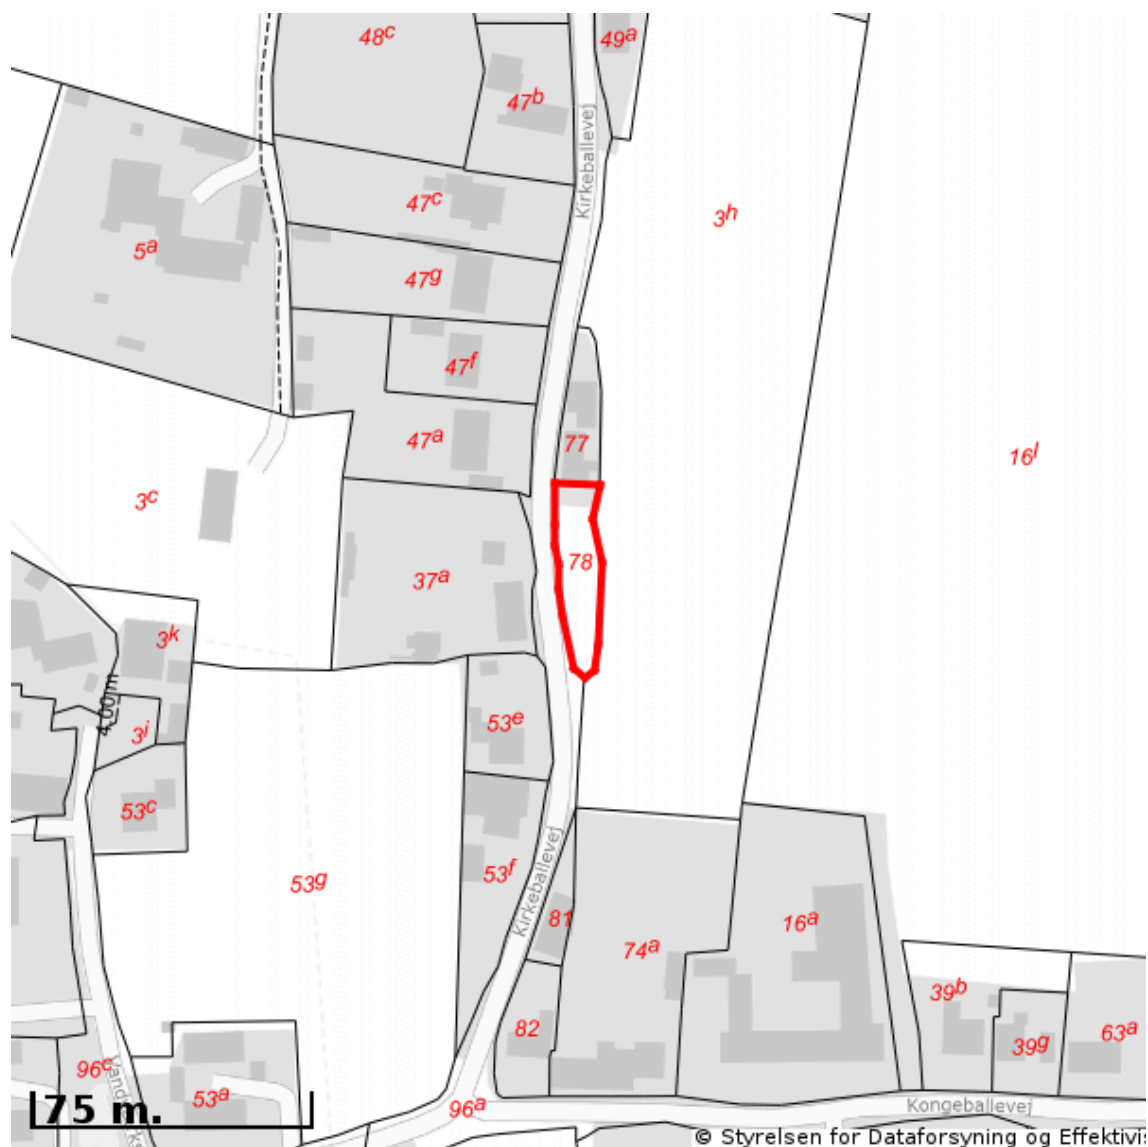

EJENDOMS DATA RAPPORT

Øversigt over vejforsyning

Berørende matr. 78 St. Rise By, Rise
Oplysninger om vejforsyning er indhentet d. 02-10-2024.

Signaturforklaring:

- Offentlig
- Privat fælles
- Øvrige (privat/almen/udlagt privat fælles)
- Planlagt nedklassificering
- Matriklens placering

Kortet viser med farvemarkering de veje og stier, som vejmyndigheden har registreret som værende hhv. offentlige, private fælles eller private/almene/udlagte private fælles. Status for veje/stier uden farvemarkering er ikke oplyst. Kontakt kommunen for oplysning om disse.